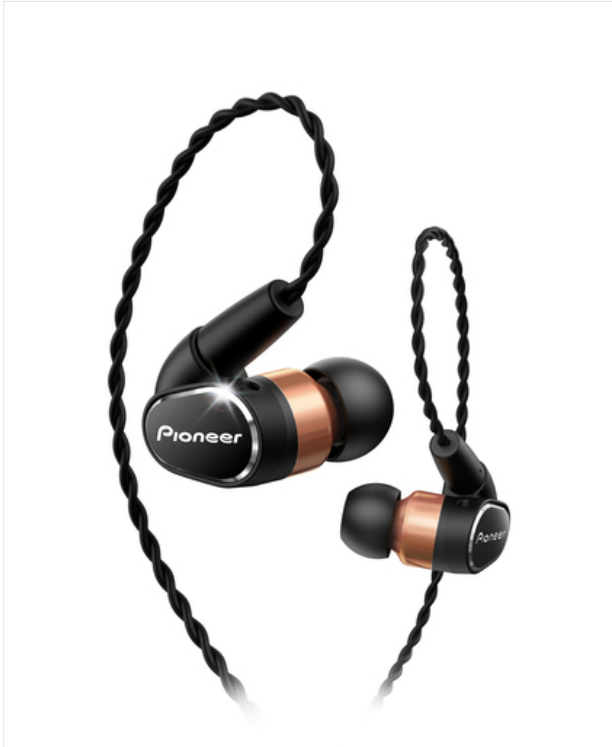

Pioneer

Pioneer CH9T In-Ear Kopfhörer, Schwarz

156557

UVP 109,99

109,99

Hi-Res In-Ear Hoofdtelefoon voor hoogwaardige geluidsweergave

Farbe

PRODUKTDDETAILS

Mit der Markteinführung des SE-CH9T besticht Pioneer mit einem erstklassig dynamischen Kopfhörer, der den heimischen Musikgenuss in Hi-Res Audio zu einem unvergesslichen Klangerlebnis macht.

Die speziell für Hi-Res-Audioformate konzipierten Treiber sind zur Wiedergabe von Frequenzen zwischen 5 Hz-50 Hz fähig und wahren so nicht nur die akustische Harmonie sondern auch die Räumlichkeit des wiederzugebenden Klangs der Musik.

Unterstützt wird diese Technologie durch den Airflow Control Port, der mittlere und niedrige Frequenzbereiche voneinander trennt und so die Vielfältigkeit und Klangfülle von Gesangstücken in allen Facetten hervorhebt.

Die Ausgänge aus Messing-Aluminium verhindern ungewünschte Echos und garantieren für einen ausbalancierten, ausdrucksstarken Bass bei sämtlichen Musikstücken, die über ein Smartphone oder digitales Musikwiedergabegerät wiedergegeben werden.