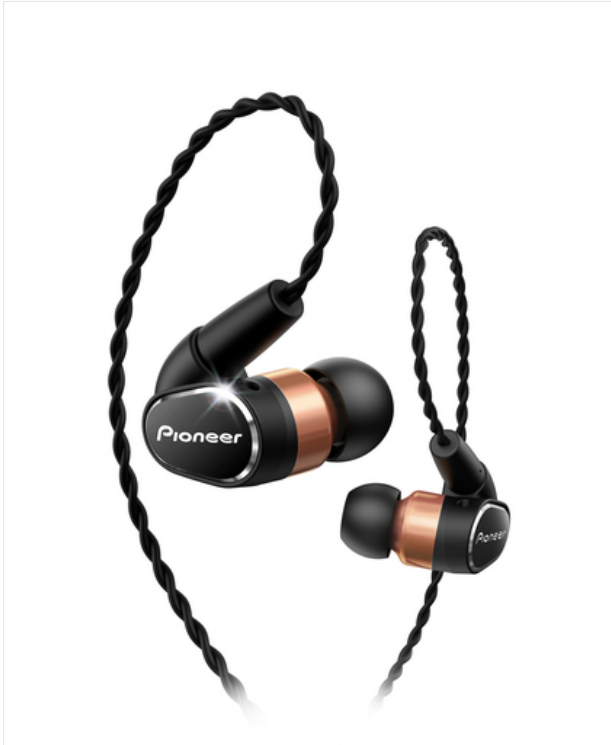

Pioneer

CH9T In-Ear Kopfhörer, Schwarz

156557

UVP 109,99 €

Hi-Res In-Ear Hoofdtelefoon voor hoogwaardige geluidsweergave

Farbe

PRODUKTDDETAILS

Mit der Markteinführung des SE-CH9T besticht Pioneer mit einem erstklassig dynamischen Kopfhörer, der den heimischen Musikgenuss in Hi-Res Audio zu einem unvergesslichen Klangerlebnis macht.

Unterstützt wird diese Technologie durch den Airflow Control Port, der mittlere und niedrige Frequenzbereiche voneinander trennt und so die Vielfältigkeit und Klangfülle von Gesangstücken in allen Facetten hervorhebt.

Die Ausgänge aus Messing-Aluminium verhindern ungewünschte Echos und garantieren für einen ausbalancierten, ausdrucksstarken Bass bei sämtlichen Musikstücken, die über ein Smartphone oder digitales Musikwiedergabegerät wiedergegeben werden.

Inline Mikrofon und –Steuerung, sowie abnehmbare Over-the-ear-Kabel und verstärkte Ohrstöpsel machen diese Kopfhörer zur besten Wahl, wenn es um Hörgenuss in High-Definition für unterwegs geht.

Audio Merkmale