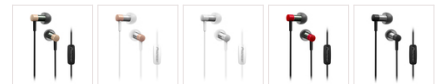

Pioneer

SE-CH3T-P

156360

UVP 29,99 €

Hi-Res Audio In-Ear Kopfhörer mit dynamischem Seltenerd-Treiber und leichten Aluminiumgehäuse

Farbe

PRODUKTDDETAILS

Wie können so schnittige und schlanke Ohrhörer einen so reinen, kraftvollen Klang bieten? Die Antwort liegt in Graphen-beschichteten Mikrotreibern, Seltenerd-Magneten und dem präzisionsgeschnittenem Aluminiumkörper.

Das Original-Klangbild wird sehr klar und ohne Vibration reproduziert. Mit jahrzehntelangem Know-how japanischer Tontechnik und den besten Materialien werden mit diesem Design tiefe Bässe, schnell und druckvoll wiedergegeben, während sich Details in hohen Frequenzbereichen eindrucksvoll hervorheben.

Genießen Sie verlustfreie Musik in vollem Umfang von Ihrem Smartphone oder digitalen Audioplayer. Anrufe können einfach über die Inline-Fernbedienung entgegen genommen und beendet werden. Der CH3 ist so leicht, dass Sie sie ihn stundenlang tragen können und bieten Ihnen bestmöglichen Klang bei minimalem Gewicht.

Audio Merkmale

- Type: Fully enclosed dynamic headphones
- Driver: 5.5 mm graphene-coated diaphragm
- Impedance: 16 ohms
- Frequency response: 8 Hz–40 kHz frequency response covers Hi-Res Audio spectrum
- Sensitivity: 102 dB
- Max. input power: 100 mW (JEITA)
- High-quality rare-earth magnet for low-frequency power and control
- Machined aluminum housing and aluminum base reduces vibration for superb clarity
- Deep, taut bass and clear mid-range for beautiful vocal reproduction
- Gold-plated stereo mini-plug connection preserves signal integrity
- Cable type: 1.2 m 3.5 mm 4-pole stereo mini-plug