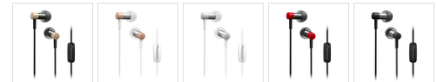

Pioneer

SE-CH3T-B

156372

UVP 29,99 €

Hi-Res Audio In-Ear Kopfhörer mit dynamischem Seltenerd-Treiber und leichten Aluminiumgehäuse

Farbe

PRODUKTDDETAILS

Wie können so schnittige und schlanke Ohrhörer einen so reinen, kraftvollen Klang bieten? Die Antwort liegt in Graphen-beschichteten Mikrotreibern, Seltenerd-Magneten und dem präzisionsgeschnittenem Aluminiumkörper.

Das Original-Klangbild wird sehr klar und ohne Vibration reproduziert. Mit jahrzehntelangem Know-how japanischer Tontechnik und den besten Materialien werden mit diesem Design tiefe Bässe, schnell und druckvoll wiedergegeben, während sich Details in hohen Frequenzbereichen eindrucksvoll hervorheben.

Genießen Sie verlustfreie Musik in vollem Umfang von Ihrem Smartphone oder digitalen Audioplayer. Anrufe können einfach über die Inline-Fernbedienung entgegen genommen und beendet werden. Der CH3 ist so leicht, dass Sie sie ihn stundenlang tragen können und bieten Ihnen bestmöglichen Klang bei minimalem Gewicht.

Audio Merkmale

- Type: Fully enclosed dynamic headphones
- Driver: 5.5 mm graphene-coated diaphragm
- Impedance: 16 ohms
- Frequency response: 8 Hz–40 kHz frequency response covers Hi-Res Audio spectrum
- Sensitivity: 102 dB
- Max. input power: 100 mW (JEITA)
- High-quality rare-earth magnet for low-frequency power and control
- Machined aluminum housing and aluminum base reduces vibration for superb clarity
- Deep, taut bass and clear mid-range for beautiful vocal reproduction
- Gold-plated stereo mini-plug connection preserves signal integrity
- Cable type: 1.2 m 3.5 mm 4-pole stereo mini-plug