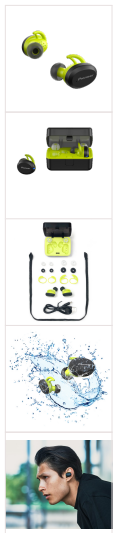

Pioneer

Pioneer SE-E9TW True wireless sport headphones, Yellow

246309

SRP 149,99 €

Auriculares inalámbricos intraurales deportivos con controladores de imanes de tierras raras de 6 mm, reproducción ultra larga de 5 horas y resistencia al agua IPX7

Color

DETALLES DEL PRODUCTO

SUMÉRGETE Y DEJA QUE LA MÚSICA TE MUEVA

Los sensibles controladores de 6 mm de imanes de tierras raras y el códec AAC vía Bluetooth® 5.0 aportan graves potentes y la energía dinámica que necesitas para sumergirte, concentrarte y mantener el ritmo cuando haces ejercicio. La estructura de montaje directo en el oído evita los problemas de amortiguación del sonido, ya que el controlador apunta directamente hacia el oído interno, haciendo de la música una fuerza interior que te impulsa hacia delante.