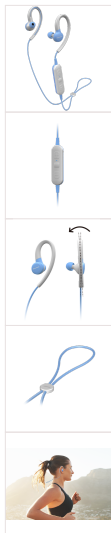

Pioneer

SE-E6BT-L

243999

PVI 39,99 €

Écouteurs In-Ear sans fil Sport avec amplificateurs avec aimant en terres rares 8 mm puissants, autonomie en lecture de 6 heures, Bluetooth, IPX4, télécommande en ligne et application Notification App de Pioneer

Coloris

DÉTAILS DU PRODUIT

CONFORT ET FONCTIONNALITÉS POUR UN SON EN LIBERTÉ

Les E6 (SE-E6BT) sans fil intègrent confort et sécurité dans un design brillamment fonctionnel. La douce courbure des tours d'oreille en élastomère assure confort et stabilité, prévenant la chute des écouteurs pendant votre training, et les amplificateurs avec aimant en terres rares diffusent un son en profondeur, des fréquences moyennes immersive claires et des basses percutantes solides. Ces écouteurs tout-temps sont étanches IPX4 avec un câble anti-emmêlement épais de 2 mm. Profitez d'une autonomie de 6 heures en lecture continue pour une durée de rechargement de juste 1,5 heure. Grâce à leur télécommande en ligne, la connexion Simple Bluetooth® offre de nombreuses fonctions mains libres, en autres l'interaction par assistant, le contrôle de lecture et la gestion des appels, le tout sans toucher à votre téléphone.