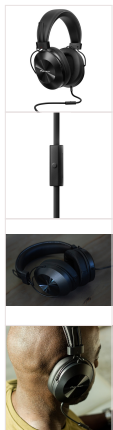

Pioneer

SE-MS5T-K

156643

Prezzo al pubblico 59,99 €

Hi-Res Audio Over-Ear Kopfhörer der "Style Serie" In-Line Mikrofon zum Freisprechen

Colore

DETTAGLI DI PRODOTTO

Il cavo SE-MS5T è dotato di un microfono in linea per il funzionamento su smartphone e per il vivavoce durante le chiamate telefoniche.

Con il suo ampio driver da 40mm, SE-MS5T è anche compatibile con il formato hi-res. Inoltre dispone di vistosi padiglioni che ricoprono l'intera circonferenza dell'orecchio per un ascolto estremamente confortevole. Disponibile in quattro colori: nero, argento, marrone e rosso

Cuffie multifunzione

Con il microfono in linea integrato è possibile accettare e terminare le chiamate.

Design in alluminio

Realizzate con materiali pregiati, le cuffie si distinguono per l'elegante design in alluminio.