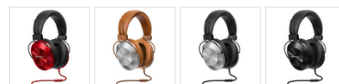

Pioneer

SE-MS5T-K

156643

Prezzo al pubblico 59,99 €

Hi-Res Audio Over-Ear Kopfhörer der "Style Serie" In-Line Mikrofon zum Freisprechen

Colore

DETTAGLI DI PRODOTTO

Il cavo SE-MS5T è dotato di un microfono in linea per il funzionamento su smartphone e per il vivavoce durante le chiamate telefoniche.

Con il suo ampio driver da 40mm, SE-MS5T è anche compatibile con il formato hi-res. Inoltre dispone di vistosi padiglioni che ricoprono l'intera circonferenza dell'orecchio per un ascolto estremamente confortevole. Disponibile in quattro colori: nero, argento, marrone e rosso

Cuffie multifunzione

Con il microfono in linea integrato è possibile accettare e terminare le chiamate.

Design in alluminio

Realizzate con materiali pregiati, le cuffie si distinguono per l'elegante design in alluminio.