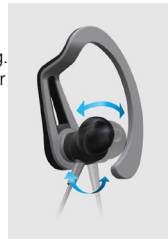

Bluetooth® mit Qualcomm® aptX™

Der SE-E7BT verfügt über eine drahtlose Bluetooth®-Verbindung zu Smartphones und Media Player. Standard-SBC wird unterstützt und für kompatible Telefone und Player können Sie mit Qualcomm® aptX™ AAC nahezu in CD-Qualität genießen, wodurch verlustfreies 44.1 kHz / 16-bit Audio möglich ist. Wenn Sie ein Standardkabel bevorzugen ist der SE-E5T die richtige Wahl für Sie.

Bis zu 7,5-Stunden-Wiedergabezeit

Laufe den ganzen Tag ohne das Dir die Musik aus geht. Ein kleiner, leichter Akku wird am Hemdkragen befestigt und bietet mit nur einer Ladung rund 7,5 Stunden Spielzeit. Das Aufladen dauert ca. 1,5 Stunden über Micro-USB.

Handliche Inline-Fernbedienung

Ein Nachteil von drahtlosen Kopfhörern ist meist die schlechte Steuerung der Funktionen. Die SE-E7BT Batterie hat zwei kurze Kabel, die vom Hinterkopf hinunter und zum Ohrhörer hinauf führen und so eine Steuerung über die integrierte Inline-Fernbedienung ermöglichen. Steuerungsbefehle wie Play / Stop, Audio-Lautstärke, überspringen vorwärts / zurück und Rufannahme / Anruf beenden werden einfach über einen einzigen Knopf gegeben.

Wählen Sie Ihren Stil

Wenn Sie normale Plug-and-Play Kopfhörer bevorzugen, und die Sportfunktionen des SE-E7BT mögen, ist der SE-E5T mit Standard 1,2 m Kabel und Inline-Fernbedienung ideal für Sie. Mit dem Schieber können Sie die Kabel so arretieren, das sie unter dem Kinn fest halten ohne beim Training zu stören.

Ohrbügel für Sportler