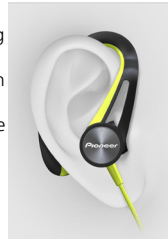

Laufe den ganzen Tag ohne das Dir die Musik aus geht. Ein kleiner, leichter Akku wird am Hemdkragen befestigt und bietet mit nur einer Ladung rund 7,5 Stunden Spielzeit. Das Aufladen dauert ca. 1,5 Stunden über Micro-USB.

Handliche Inline-Fernbedienung

Ein Nachteil von drahtlosen Kopfhörern ist meist die schlechte Steuerung der Funktionen. Die SE-E7BT Batterie hat zwei kurze Kabel, die vom Hinterkopf hinunter und zum Ohrhörer hinauf führen und so eine Steuerung über die integrierte Inline-Fernbedienung ermöglichen. Steuerungsbefehle wie Play / Stop, Audio-Lautstärke, überspringen vorwärts / zurück und Rufannahme / Anruf beenden werden einfach über einen einzigen Knopf gegeben.

Wählen Sie Ihren Stil

Wenn Sie normale Plug-and-Play Kopfhörer bevorzugen, und die Sportfunktionen des SE-E7BT mögen, ist der SE-E5T mit Standard 1,2 m Kabel und Inline-Fernbedienung ideal für Sie. Mit dem Schieber können Sie die Kabel so arretieren, das sie unter dem Kinn fest halten ohne beim Training zu stören.

Ohrbügel für Sportler

Mehr als nur ein Stück Plastik, denn es wurde viel Zeit in die Entwicklung der Ohrbügel investiert, um nicht nur die Funktionalität, sondern auch den Komfort optimal auszubalancieren. Details wie die sich verjüngende Stärke ermöglichen eine flexible Anpassung an jede Ohrform. Das Material aus geschmeidigem Elastomer macht den Ohrbügel angenehm zu tragen.

Passt auf jedes Ohr, garantiert

Ein Paar In-Ear-Kopfhörer zu finden, die passen, sicher sitzen und nicht weh tun, ist überraschend schwierig. Das liegt daran, dass viele Kopfhörer nicht richtig designed sind. Pioneers patentiertes 3D-Action-Fit verfügt über einen Kardanring, der dafür sorgt, dass die Ohrhörer richtig im Gehörgang ausgerichtet sind, während weiche Ohrbügel aus Elastomer verrutschen verhindern. Wählen Sie die Größe der Ohrhörer für eine optimale Abdichtung und genießen Sie optimalen Klang, bei jeder Bewegung.