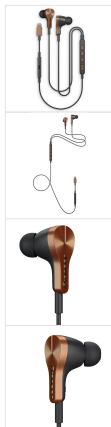

Pioneer

SE-LTC5R-T

156448

SRP 149,99 €

Lightning-powered accessories voor iPod, iPhone en iPad

Kleur

Stijl

RU VERSION

PRODUCT DETAILS

RAYZ PLUS - SLIMMER SAMEN.

Decennialang zorgden accessoires voor een passieve ervaring, zonder de intelligentie om zich aan te passen aan hun omgeving of zich automatisch af te stemmen op de behoeften van de gebruiker.